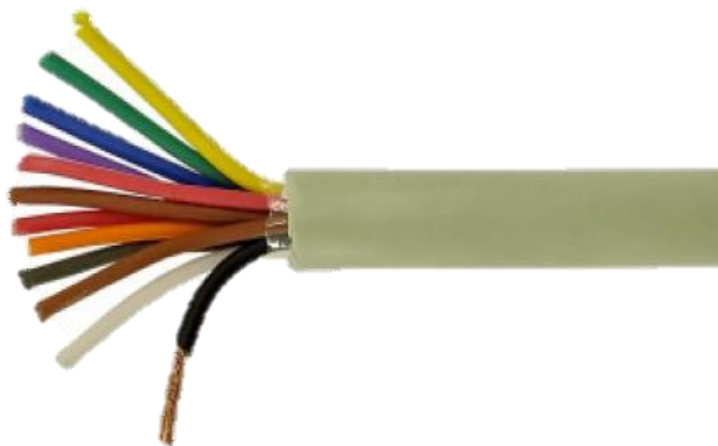

DESCRIÇÃO DO PRODUTO

Este é um Cabo Para Automação de Arduínos, sistema de Áudio e Vídeo, Video Porteiro, entre outros. O Cabo Manga é conhecido por ser um cabo ideal para instalações de qualidade e transmissão de sinais. O cabo normalmente vem na cor bege ou na cor preta, mas o padrão normalmente é o bege. Dependendo do mm² pode chegar a suportar de 150 a 300V, lembrando que depende do diâmetro do cabo.

O Cabo Manga 12x22 AWG Sem Blindagem possui 12 vias coloridas de cores diferenciadas para fácil identificação na instalação e tem também o diâmetro do fio interno de 22awg.

O Cabo Manga 12 Vias não possui blindagem interna, portanto se for passar junto com outros cabos dentro da tubulação, é ideal que adquira o modelo Cabo Manga Blindado BT para proteger seu sinal contra interferências externas. Aqui na InstruFiber você encontra diversos modelos sem blindagem e também blindados.

Especificações:

Cabo: Manga

Vias: 12

Diâmetro Interno: 22AWG

Cor: Bege

Blindagem: S/BL (Sem Blindagem)

Voltagem: 300v

Conteúdo Embalagem:

Cabo Manga 12x22 AWG Sem Blindagem SB Bege

INFORMATIVO CABOS TIPO MANGA

A InstruFiber fornece os melhores Cabos Tipo Manga do mercado. O Cabo Manga é um cabo com o filamento interno produzido por fios de cobre eletrolíticos nus, com uma flexibilidade muito maior comparada a outros cabos elétricos como o AFT, entre outros. O Cabo Manga é ideal para realizar instalações de sistemas, sensores, arduínos, soldas em conectores, entre outros.